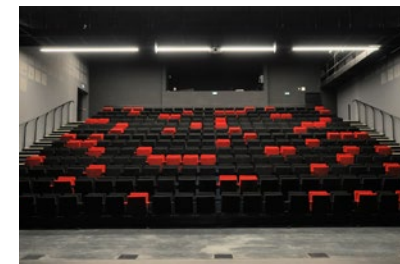

La Ficelle, c'est aussi un espace disponible à la location pour les particuliers et les entreprises, pouvant accueillir tous types d'événements : séminaires, conférences, spectacles, mariages, anniversaires...

Idéalement située au coeur du Pays de Caux, entre Le Havre, Fécamp et Bolbec, La Ficelle bénéficie de grands espaces modulables en fonction de vos besoins, ainsi que d'un parking de 105 places éclairé et sous vidéo-surveillance. Contactez-nous !