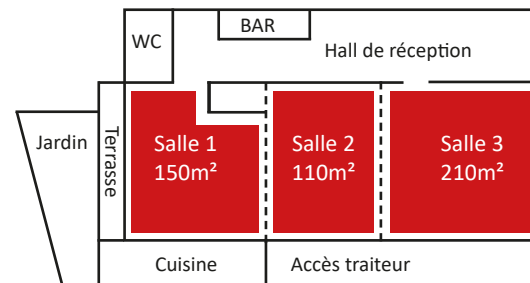

Idéalement située au coeur du Pays de Caux, entre Le Havre, Fécamp et Bolbec, La Ficelle bénéficie de grands espaces modulables en fonction de vos besoins, ainsi que d'un parking de 105 places éclairé et sous vidéo-surveillance. Contactez-nous !