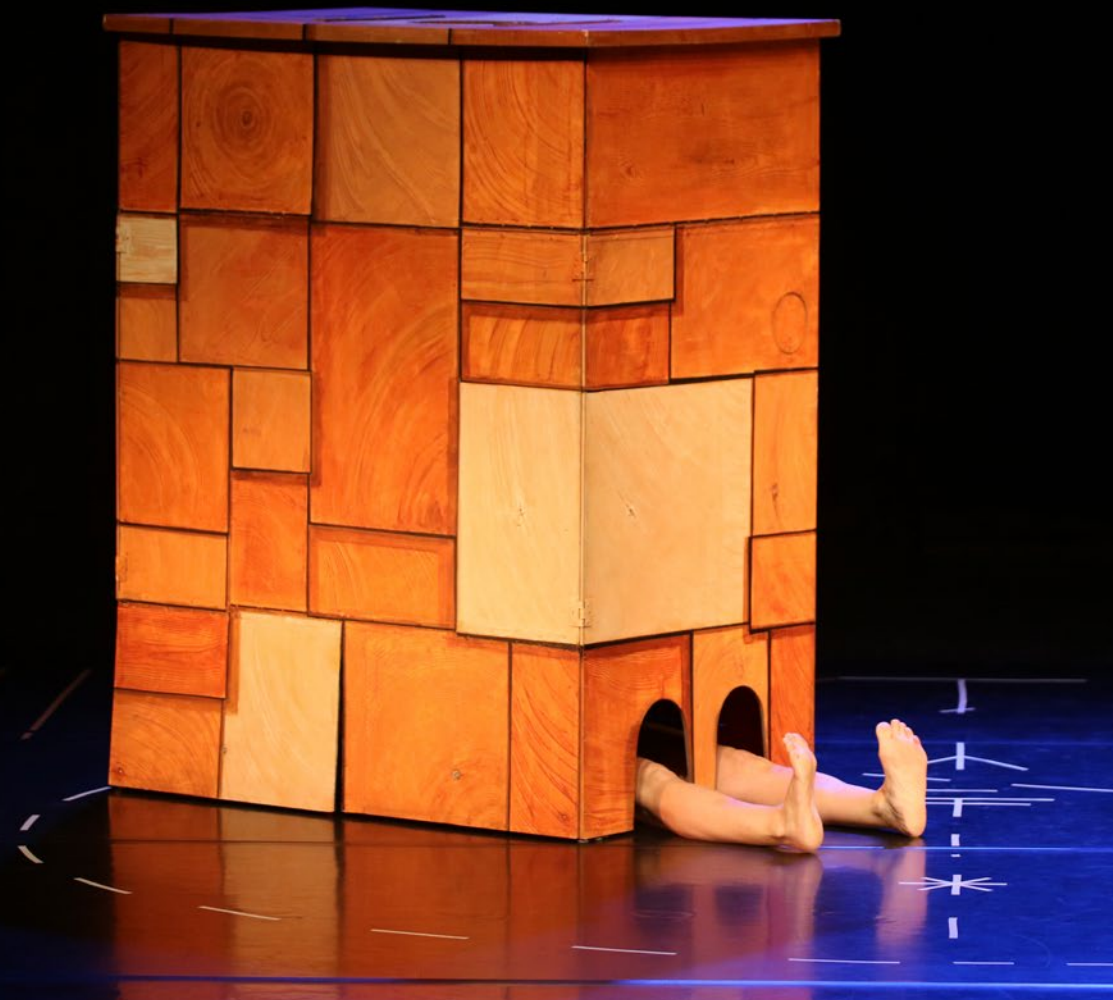

Mise en scène : Elza
Pontonnier • Production :
Coeur de Scène • Crédit
photo : David Twist

Mayflower

Compagnie Corinthe

Nous sommes ce soir de 1620, quelque part sur le port de Plymouth... Il fait beau temps, nous sommes à la fin du mois de juillet et les quelques 120 passagers, pour la plupart réunis pour fuir les persécutions religieuses, ont tout abandonné et vont embarquer, le coeur lourd mais plein d'espoir et de convictions. Le Mayflower va bientôt prendre le large et c'est au cours de cette traversée que les *Pilgrim-Fathers* vont imaginer et construire ce que sera plus tard la nouvelle Angleterre !

La Boîte

Compagnie Arcane

Sur scène, une boîte. Et puis c'est tout. Mais peu à peu, l'objet prend vie et se déplace...

Quel enfant n'a jamais imaginé des histoires avec des petits bouts de tissus, des petits bouts de papier, des petits bouts de rien en somme ? Tiens, une boîte. « On aurait dit » que je serais à l'intérieur ! Voilà une main qui sort ! Ah non, c'est un poisson... Oh ici, un coude ! Toujours pas hé, c'est le nez d'un géant... Apparition, disparition, caché, révélé : entre la danse et l'objet, c'est la notion de jeu qu'il s'agit d'explorer. Un spectacle ludique, pour convoquer l'imaginaire et inventer de fabuleuses histoires qui suscitent, comme toujours, l'émerveillement des tout petits.